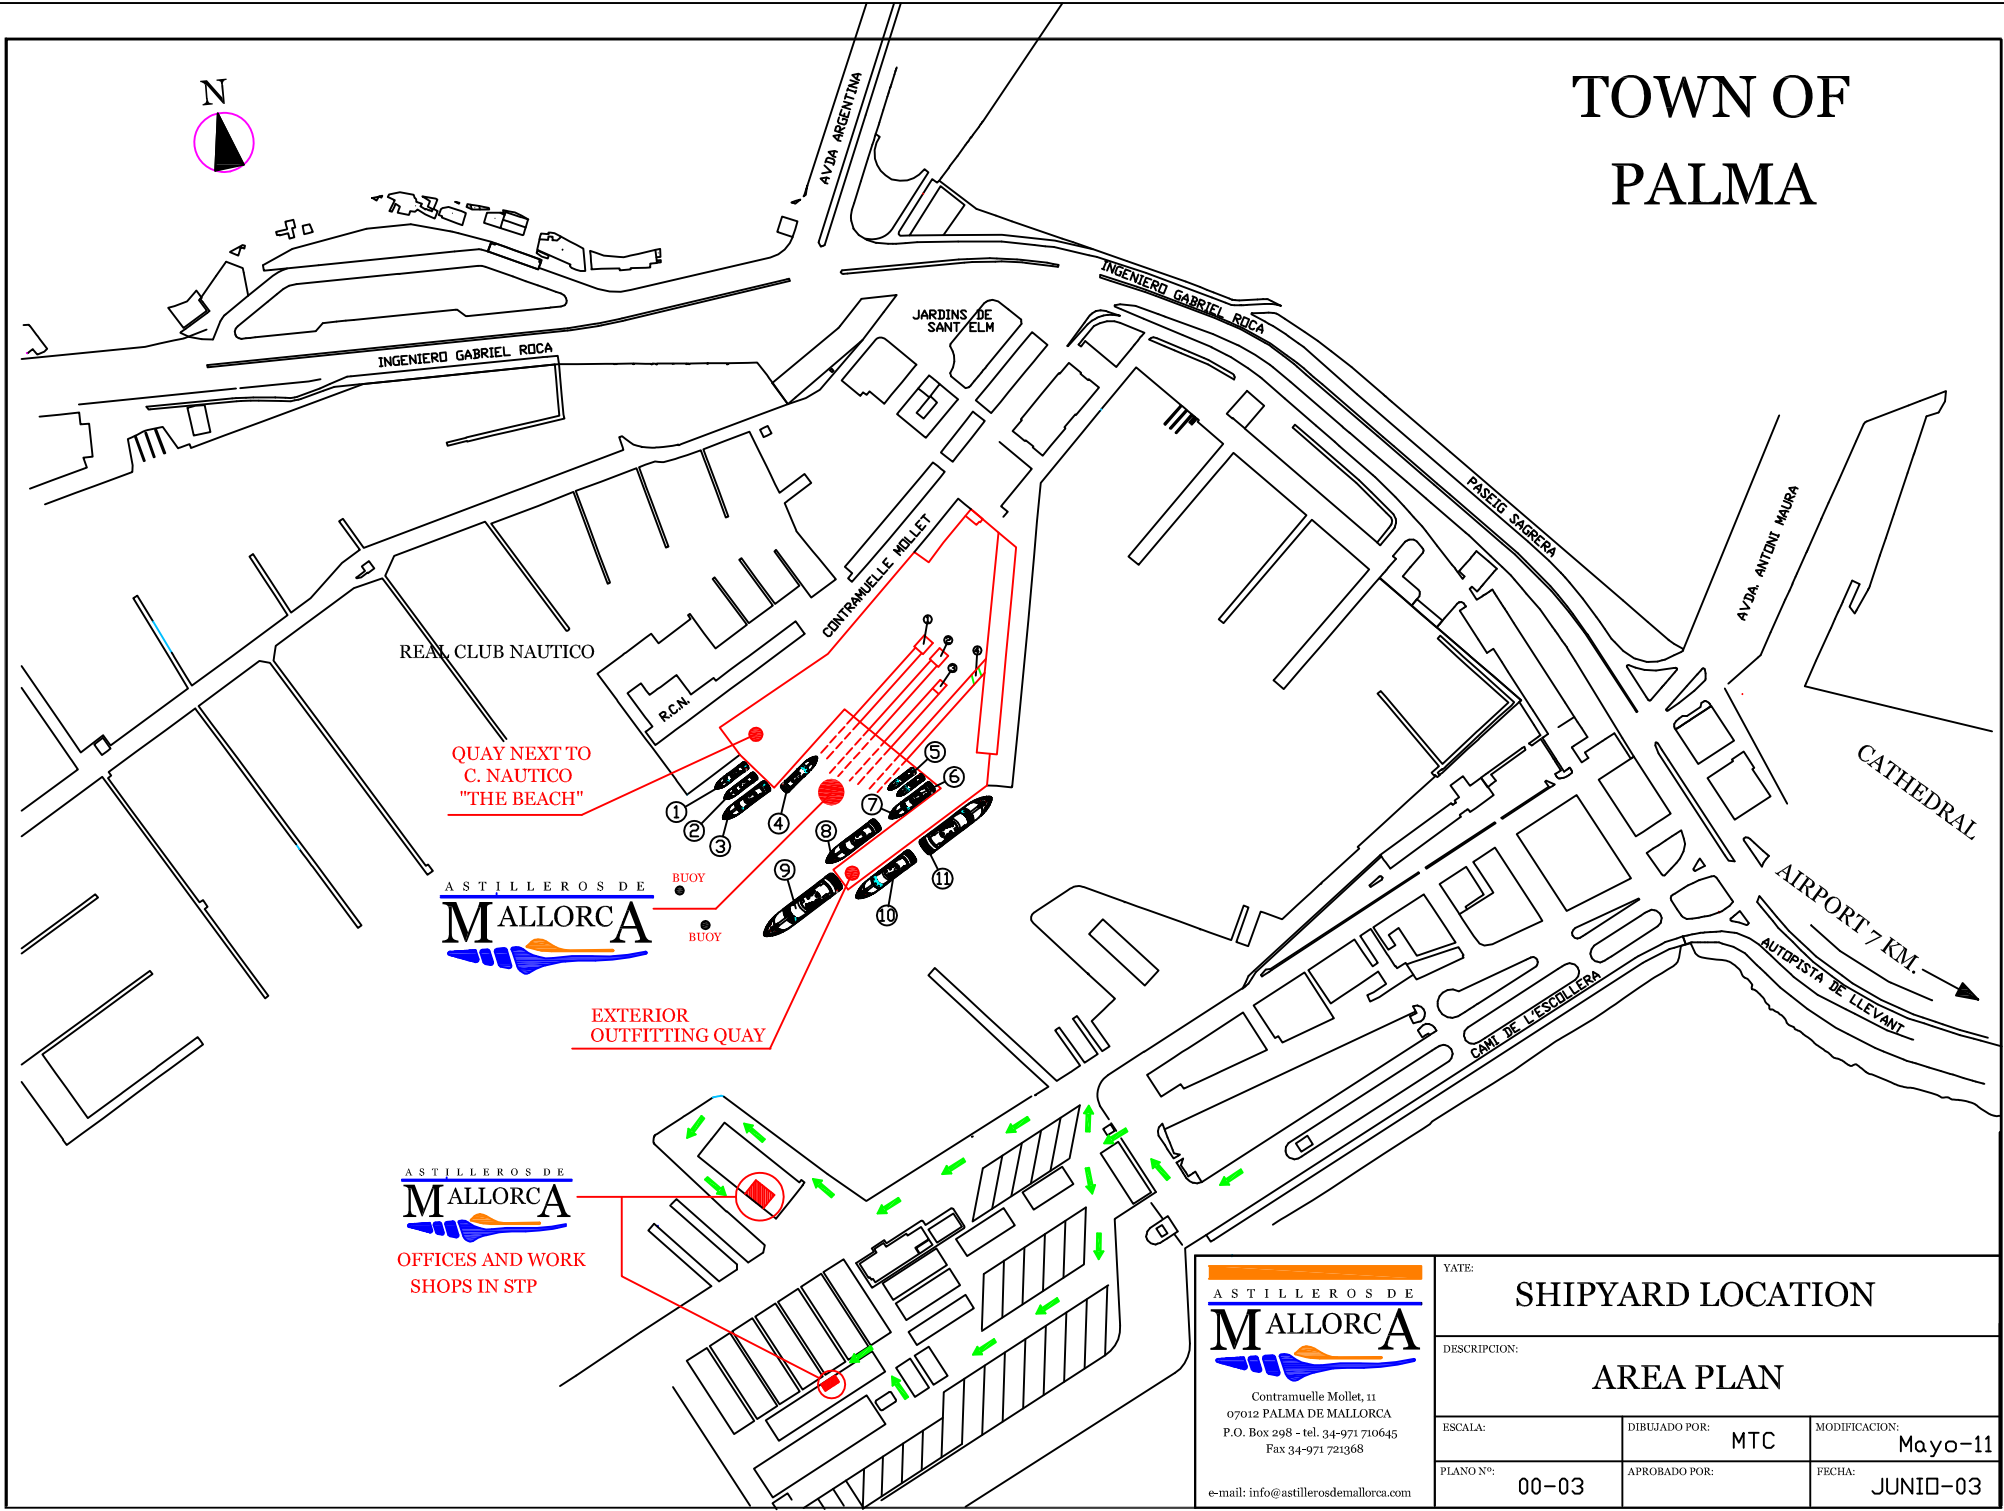

TOWN OF PALMA

QUAY NEXT TO
C. NAUTICO
"THE BEACH"

EXTERIOR
OUTFITTING QUAY

ASTILLEROS DE
MALLORCA
OFFICES AND WORK
SHOPS IN STP

ASTILLEROS DE MALLORCA

Contramuelle Mollet, 11
07012 PALMA DE MALLORCA
P.O. Box 298 - tel. 34-971 710645
Fax 34-971 721368
e-mail: info@astillerosdemallorca.com

YATE:			SHIPYARD LOCATION		
DESCRIPCION:			AREA PLAN		
ESCALA:	DIBUJADO POR:	MTC	MODIFICACION:	Mayo-11	
PLANO N°:	00-03	APROBADO POR:	FECHA:	JUNIO-03